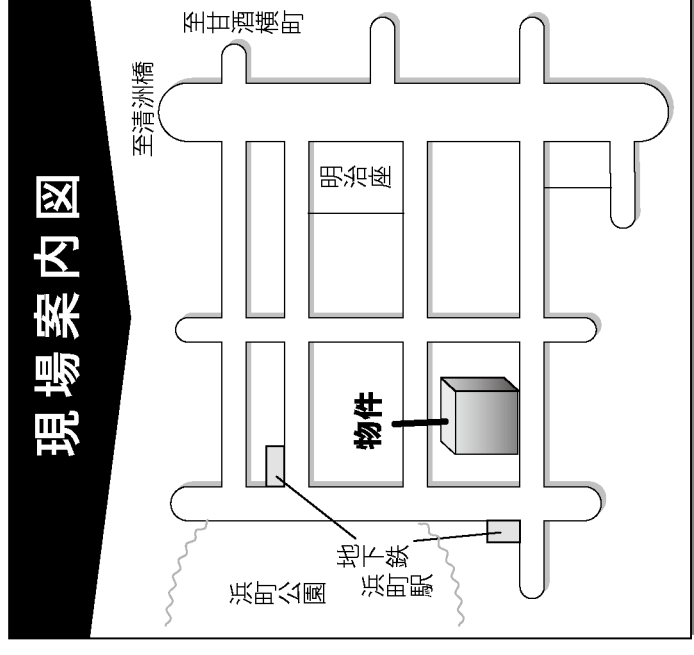

1F
平面図

〒460-0003 愛知県名古屋市中区錦2丁目5-24

江口光株式会社 ☎ 052-231-7481