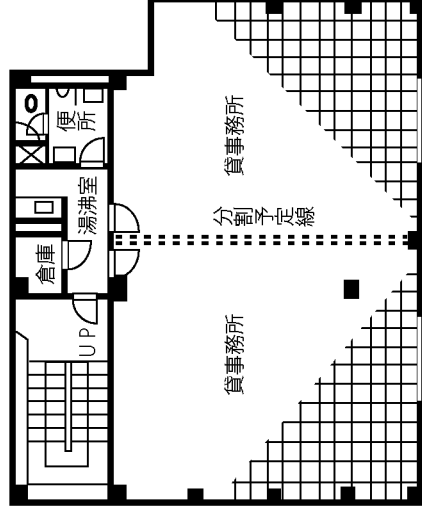

『貸ビル』テナント募集

江口光ビル

都営地下鉄新宿線
（京王線と相互乗り入れ線）

1分
冷暖房完備

所在地：中央区日本橋浜町2丁目38番4号

建物：鉄筋コンクリート造4階建て

当団地下鉄人形町6分にして
交通至便なオフィスビルです。

	面積	保証金	賃料 (月)
1F	87.27㎡ (26.4坪)	円 (坪)	円
2F	112.39㎡ (34坪)	円 (坪)	円
3F	112.39㎡ (34坪)	円 (坪)	円
4F	112.39㎡ (34坪)	使用中	使用中

共益費 (坪) 2,000円

2~4F
平面図