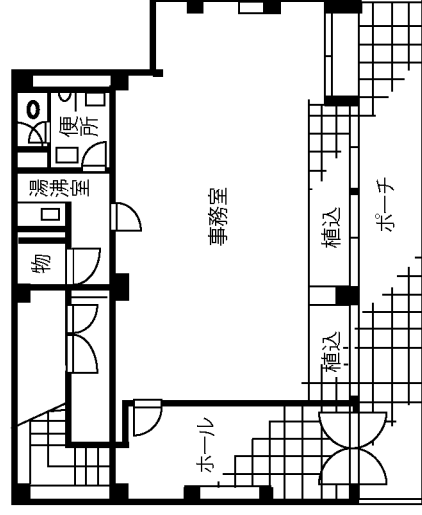

1F
平面図

〒460-0003 愛知県名古屋市中区錦2丁目5-24

江口光株式会社 ☎ 052-231-7481